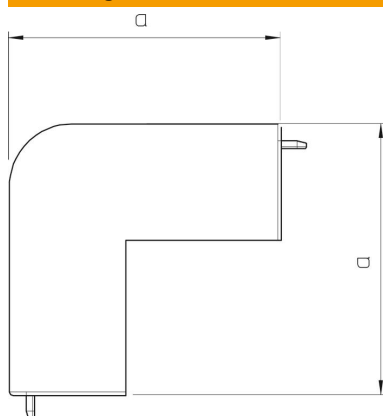

Technische fiche

Buitenhoek, voor kanaal type WDK 30030

Artikelnummer: 6192211

Buitenhoek voor richtingsverandering van de WDK-kanalen.
De hulpstukken zijn in het algemeen overlappend over het kanaaldekseel.

PVC Polyvinylchloride

Stamgegevens

Artikelnummer	6192211
Type	WDK HA30030RW
Omschrijving 1	Buitenhoek
Fabrikant	OBO
Dimensie	30x30mm
Kleur	zuiver wit; RAL 9010
Materiaal	Polyvinylchloride
Kleinste verkoop-eenheid	4
Eenheid van hoeveelheid	Stuk
Gewicht	1,776 kg
Eenheid gewicht	kg/100 paar

Afmetingen

Lengte	57 mm
Breedte	30 mm
Hoogte	30 mm
Maat a	57 mm
Afm. H	30 mm

Technische fiche

Buitenhoek, voor kanaal type WDK 30030

Artikelnummer: 6192211

Technische gegevens

Uitvoering	Hulpstuk
Type bevestiging	Klikbaar
Functiebehoud	nee
voor kanaalafmeting	30 x 30
Halogeenvrij	nee
Kanaalhoogte	30 mm
Beschermingsgraad	IP30
Beschermfolie	nee
Beschermingsgraad IK-code	IK04
zelfblussend	ja
Temperatuurbereik max.	60 °C
Temperatuurbereik min.	-5 °C
Hoekbereik max.	90 mm
Hoekbereik min.	90 mm