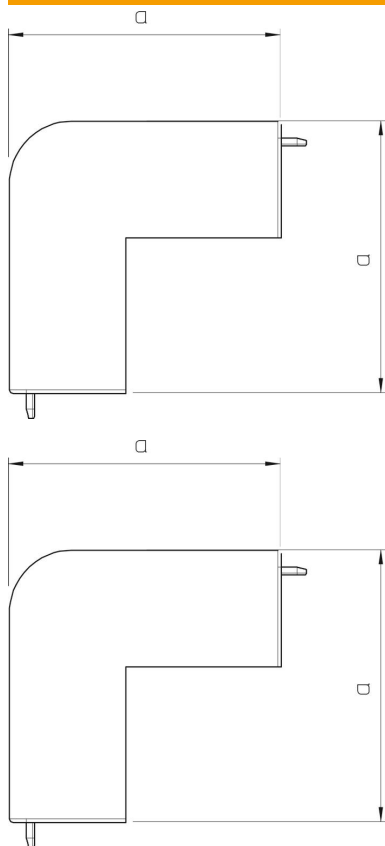

# Technische fiche

Buitenhoek, voor kanaal type WDK 40060

Artikelnummer: 6160700

Buitenhoek voor richtingsverandering van de WDK-kanalen.  
De hulpstukken zijn in het algemeen overlappend over het kanaaldekseel.

## Stamgegevens

Artikelnummer	6160700
Type	WDK HA40060CW
Omschrijving 1	Buitenhoek
Fabrikant	OBO
Dimensie	40x60mm
Kleur	crèmewit; RAL 9001
Materiaal	Polyvinylchloride
Kleinste verkoop-eenheid	2
Eenheid van hoeveelheid	Stuk
Gewicht	8,653 kg
Eenheid gewicht	kg/100 paar

# Technische fiche

Buitenhoek, voor kanaal type WDK 40060

Artikelnummer: 6160700

## Afmetingen

Lengte	100 mm
Breedte	60 mm
Hoogte	40 mm
Maat a	100 mm
Afm. H	60 mm