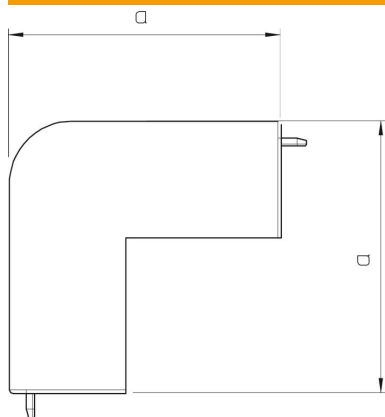

## Stamgegevens

Artikelnummer	6160719
Type	WDK HA40090CW
Omschrijving 1	Buitenhoek
Fabrikant	OBO
Dimensie	40x90mm
Kleur	crèmewit; RAL 9001
Materiaal	Polyvinylchloride
Kleinste verkoop-eenheid	2
Eenheid van hoeveelheid	Stuk
Gewicht	9,638 kg
Eenheid gewicht	kg/100 paar

## Afmetingen

Lengte	100 mm
Breedte	90 mm
Hoogte	40 mm
Maat a	100 mm
Afm. H	90 mm