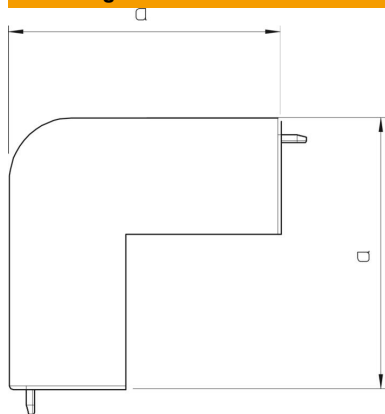

Technisch specificatieblad

Buitenhoek, voor kanaal type WDK 40090

Artikelnummer: 6021093

Buitenhoek voor richtingsverandering van de WDK-kanalen.
De hulpstukken zijn in het algemeen overlappend over het kanaaldekseel.

PVC Polyvinylchloride

Stamgegevens

Artikelnummer	6021093
Type	WDK HA40090GR
Omschrijving 1	Buitenhoek
Fabrikant	OBO
Dimensie	40x90mm
Kleur	steengrijs; RAL 7030
Materiaal	Polyvinylchloride
Kleinste verkoop-eenheid	2
Eenheid van hoeveelheid	Stuk
Gewicht	9,638 kg
Eenheid gewicht	kg/100 st.
CO2-voetafdruk (GWP) van wieg tot poort	0,231 kg CO2e / 1 Stuk

Technisch specificatieblad

Buitenhoek, voor kanaal type WDK 40090

Artikelnummer: 6021093

Afmetingen

Lengte	100 mm
Breedte	90 mm
Hoogte	40 mm
Maat a	100 mm
Afm. H	90 mm

Technische gegevens

Uitvoering	Hulpstuk
Type bevestiging	Klikbaar
Functiebehoud	nee
voor kanaalafmeting	40 x 90
Halogeenvrij	nee
Kanaalhoogte	40 mm
Beschermingsgraad	IP 30
Beschermfolie	nee
Beschermingsgraad IK-code	IK04
zelfblussend	ja
Temperatuurbereik max.	60 °C
Temperatuurbereik min.	-5 °C
Hoekbereik max.	90 mm
Hoekbereik min.	90 mm