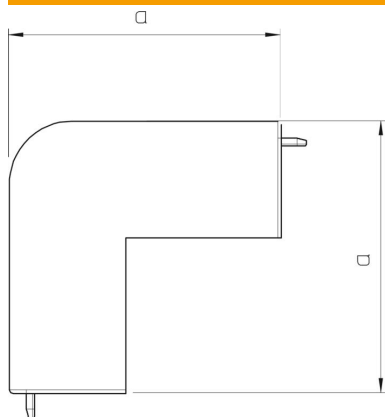

Technische fiche

Buitenhoek, voor kanaal type WDK 40110

Artikelnummer: 6192270

Buitenhoek voor richtingsverandering van de WDK-kanalen.
De hulpstukken zijn in het algemeen overlappend over het kanaaldeksel.

PVC Polyvinylchloride

Stamgegevens

Artikelnummer	6192270
Type	WDK HA40110RW
Omschrijving 1	Buitenhoek
Fabrikant	OBO
Dimensie	40x110mm
Kleur	zuiver wit; RAL 9010
Materiaal	Polyvinylchloride
Kleinste verkoop-eenheid	2
Eenheid van hoeveelheid	Stuk
Gewicht	13,5 kg
Eenheid gewicht	kg/100 paar

Technische fiche

Buitenhoek, voor kanaal type WDK 40110

Artikelnummer: 6192270

Afmetingen

Lengte	100 mm
Breedte	110 mm
Hoogte	40 mm
Maat a	100 mm
Afm. H	110 mm

Technische gegevens

Uitvoering	Hulpstuk
Type bevestiging	Klikbaar
Functiebehoud	nee
voor kanaalafmeting	40 x 110
Halogeenvrij	nee
Kanaalhoogte	40 mm
Beschermingsgraad	IP30
Beschermfolie	nee
Beschermingsgraad IK-code	IK04
zelfblussend	ja
Temperatuurbereik max.	60 °C
Temperatuurbereik min.	-5 °C
Hoekbereik max.	90 mm
Hoekbereik min.	90 mm