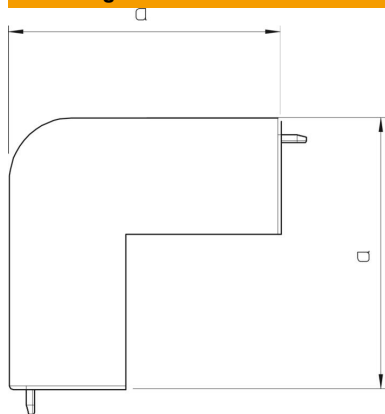

Technisch specificatieblad

Buitenhoek, voor kanaal type WDK 60090

Artikelnummer: 6022111

Buitenhoek voor richtingsverandering van de WDK-kanalen.
De hulpstukken zijn in het algemeen overlappend over het kanaaldekseel.

PVC Polyvinylchloride

Stamgegevens

Artikelnummer	6022111
Type	WDK HA60090GR
Omschrijving 1	Buitenhoek
Fabrikant	OBO
Dimensie	60x90mm
Kleur	steengrijs; RAL 7030
Materiaal	Polyvinylchloride
Kleinste verkoop-eenheid	2
Eenheid van hoeveelheid	Stuk
Gewicht	10,965 kg
Eenheid gewicht	kg/100 st.
CO2-voetafdruk (GWP) van wieg tot poort	0,2332 kg CO2e / 1 Stuk

Technisch specificatieblad

Buitenhoek, voor kanaal type WDK 60090

Artikelnummer: 6022111

Afmetingen

Lengte	100 mm
Breedte	90 mm
Hoogte	60 mm
Maat a	100 mm
Afm. H	90 mm

Technische gegevens

Uitvoering	Hulpstuk
Type bevestiging	Klikbaar
Functiebehoud	nee
voor kanaalafmeting	60 x 90
Halogeenvrij	nee
Kanaalhoogte	60 mm
Beschermingsgraad	IP 30
Beschermfolie	nee
Beschermingsgraad IK-code	IK04
zelfblussend	ja
Temperatuurbereik max.	60 °C
Temperatuurbereik min.	-5 °C
Hoekbereik max.	90 mm
Hoekbereik min.	90 mm