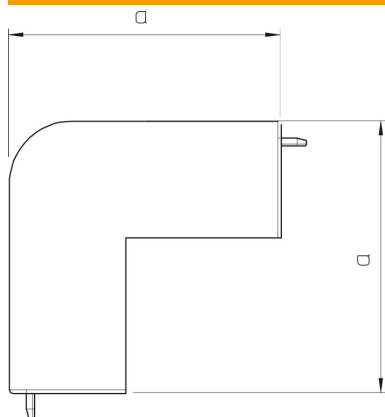

## Stamgegevens

Artikelnummer	6160964
Type	WDK HA60210CW
Omschrijving 1	Buitenhoek
Fabrikant	OBO
Dimensie	60x210mm
Kleur	crèmewit; RAL 9001
Materiaal	Polyvinylchloride
Kleinste verkoop-eenheid	2
Eenheid van hoeveelheid	Stuk
Gewicht	20,357 kg
Eenheid gewicht	kg/100 paar

# Technische fiche

Buitenhoek, voor kanaal type WDK 60210

Artikelnummer: 6160964

## Afmetingen

Lengte	100 mm
Breedte	210 mm
Hoogte	60 mm
Maat a	100 mm
Afm. H	210 mm