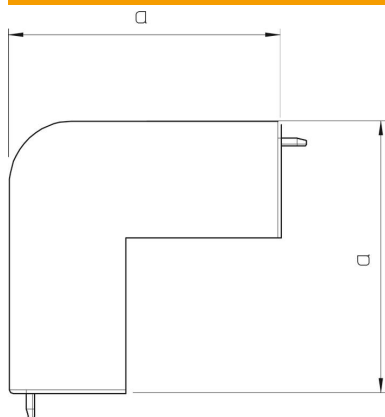

Technische fiche

Buitenhoek, voor kanaal type WDK 60210

Artikelnummer: 6182666

Buitenhoek voor richtingsverandering van de WDK-kanalen.
De hulpstukken zijn in het algemeen overlappend over het kanaaldekseel.

PVC Polyvinylchloride

Stamgegevens

Artikelnummer	6182666
Type	WDK HA60210LGR
Omschrijving 1	Buitenhoek
Fabrikant	OBO
Dimensie	60x210mm
Kleur	lichtgrijs; RAL 7035
Materiaal	Polyvinylchloride
Kleinste verkoop-eenheid	2
Eenheid van hoeveelheid	Stuk
Gewicht	20,357 kg
Eenheid gewicht	kg/100 paar

Technische fiche

Buitenhoek, voor kanaal type WDK 60210

Artikelnummer: 6182666

Afmetingen

Lengte	100 mm
Breedte	210 mm
Hoogte	60 mm
Maat a	100 mm
Afm. H	210 mm

Technische gegevens

Uitvoering	Hulpstuk
Type bevestiging	Klikbaar
Functiebehoud	nee
voor kanaalafmeting	60 x 210
Halogeenvrij	nee
Kanaalhoogte	60 mm
Beschermingsgraad	IP30
Beschermfolie	nee
Beschermingsgraad IK-code	IK04
zelfblussend	ja
Temperatuurbereik max.	60 °C
Temperatuurbereik min.	-5 °C
Hoekbereik max.	90 mm
Hoekbereik min.	90 mm