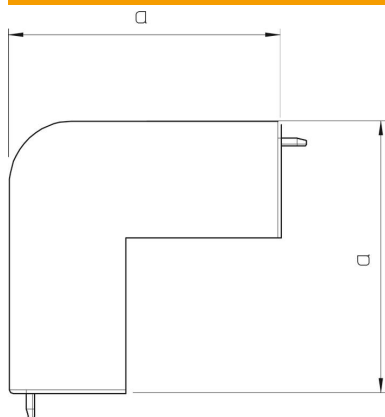

Technische fiche

Buithoek, voor kanaal type WDK 60230

Artikelnummer: 6160980

Buithoek voor richtingsverandering van de WDK-kanalen.
De hulpstukken zijn in het algemeen overlappend over het kanaaldekseel.

PVC Polyvinylchloride

Stamgegevens

Artikelnummer	6160980
Type	WDK HA60230CW
Omschrijving 1	Buithoek
Fabrikant	OBO
Dimensie	60x230mm
Kleur	crémewit; RAL 9001
Materiaal	Polyvinylchloride
Kleinste verkoop-eenheid	2
Eenheid van hoeveelheid	Stuk
Gewicht	24,645 kg
Eenheid gewicht	kg/100 paar

Technische fiche

Buitenhoek, voor kanaal type WDK 60230

Artikelnummer: 6160980

Afmetingen

Lengte	100 mm
Breedte	230 mm
Hoogte	60 mm
Maat a	100 mm
Afm. H	230 mm

Technische gegevens

Uitvoering	Hulpstuk
Type bevestiging	Klikbaar
Functiebehoud	nee
voor kanaalafmeting	60 x 230
Halogeenvrij	nee
Kanaalhoogte	60 mm
Beschermingsgraad	IP30
Beschermfolie	nee
Beschermingsgraad IK-code	IK04
zelfblussend	ja
Temperatuurbereik max.	60 °C
Temperatuurbereik min.	-5 °C
Hoekbereik max.	90 mm
Hoekbereik min.	90 mm