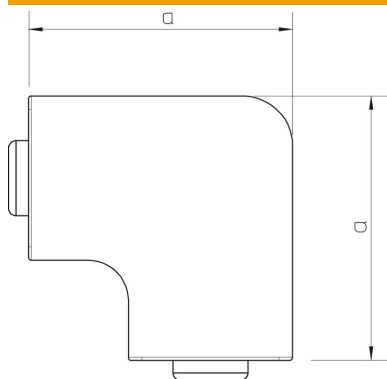

Technische fiche

Platte hoek, voor kanaal type WDK 60090

Artikelnummer: 6022316

Platte hoek, voor richtingsverandering van de WDK kanalen.
De hulpstukken zijn in het algemeen overlappend over het kanaaldeksel.

PVC Polyvinylchloride

Stamgegevens

Artikelnummer	6022316
Type	WDK HF60090GR
Omschrijving 1	Deksel platte hoek
Fabrikant	OBO
Dimensie	60x90mm
Kleur	steengrijs; RAL 7030
Materiaal	Polyvinylchloride
Kleinste verkoop-eenheid	2
Eenheid van hoeveelheid	Stuk
Gewicht	11,454 kg
Eenheid gewicht	kg/100 paar

Technische fiche

Platte hoek, voor kanaal type WDK 60090

Artikelnummer: 6022316

Afmetingen

Lengte	129 mm
Breedte	94 mm
Hoogte	60 mm
Maat a	129 mm
Afm. H	90 mm

Technische gegevens

Uitvoering	Hulpstuk
Type bevestiging	Klikbaar
Functiebehoud	nee
voor kanaalafmeting	60 x 90
Halogeenvrij	nee
Kanaalhoogte	60 mm
Beschermingsgraad	IP30
Beschermfolie	nee
Beschermingsgraad IK-code	IK04
Temperatuurbereik max.	60 °C
Temperatuurbereik min.	-5 °C
Hoekbereik max.	90 mm
Hoekbereik min.	90 mm