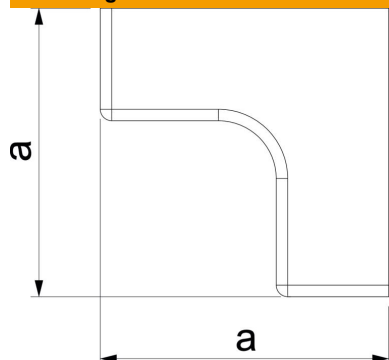

Technisch specificatieblad

Binnenhoek, voor kanaal type WDK 10020

Artikelnummer: 6154328

Binnenhoek voor richtingsverandering van de WDK-kanalen.
De hulpstukken zijn in het algemeen overlappend over het kanaaldeksel.

PVC Polyvinylchloride

Stamgegevens

Artikelnummer	6154328
Type	WDK HI10020RW
Omschrijving 1	Binnenhoek
Fabrikant	OBO
Dimensie	10x20mm
Kleur	zuiver wit; RAL 9010
Materiaal	Polyvinylchloride
Kleinste verkoop-eenheid	4
Eenheid van hoeveelheid	Stuk
Gewicht	0,285 kg
Eenheid gewicht	kg/100 st.
CO2-voetafdruk (GWP) van wieg tot poort	0,0151 kg CO2e / 1 Stuk

Technisch specificatieblad

Binnenhoek, voor kanaal type WDK 10020

Artikelnummer: 6154328

Afmetingen

Lengte	30 mm
Breedte	20 mm
Hoogte	10 mm
Maat a	30 mm

Technische gegevens

Uitvoering	Hulpstuk
Type bevestiging	Klikbaar
Functiebehoud	nee
Halogeenvrij	nee
Beschermingsgraad	IP 30
Beschermfolie	nee
Beschermingsgraad IK-code	IK04
Temperatuurbereik max.	60 °C
Temperatuurbereik min.	-5 °C
Hoekbereik max.	90 mm
Hoekbereik min.	90 mm