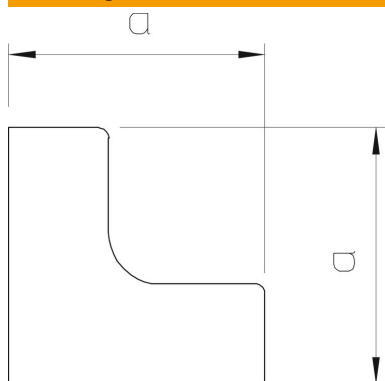

## Stamgegevens

Artikelnummer	6153011
Type	WDK HI10030CW
Omschrijving 1	Binnenhoek
Fabrikant	OBO
Dimensie	10x30mm
Kleur	crèmewit; RAL 9001
Materiaal	Polyvinylchloride
Kleinste verkoop-eenheid	4
Eenheid van hoeveelheid	Stuk
Gewicht	0,33 kg
Eenheid gewicht	kg/100 paar

## Afmetingen

Lengte	30 mm
Breedte	30 mm
Hoogte	10 mm
Maat a	30 mm