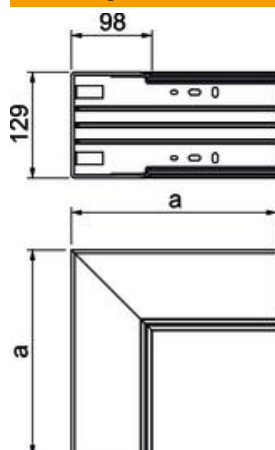

### Stamgegevens

Artikelnummer	6192429
Type	WDK I100130RW
Omschrijving 1	Binnenhoek
Fabrikant	OBO
Dimensie	250x130x100
Kleur	zuiver wit; RAL 9010
Materiaal	Polyvinylchloride
Kleinste verkoop-eenheid	2
Eenheid van hoeveelheid	Stuk
Gewicht	79,3 kg
Eenheid gewicht	kg/100 paar

## Afmetingen

Lengte	250 mm
Breedte	129 mm
Hoogte	100 mm
Maat a	250 mm