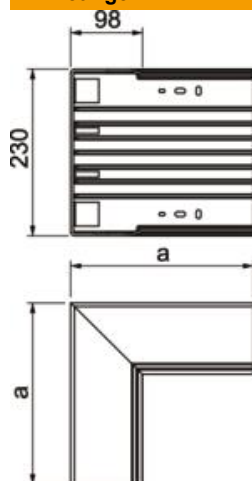

Technisch specificatieblad

Binnenhoek, voor kanaal type WDK 100230

Artikelnummer: 6193026

Binnenhoek voor richtingsverandering van WDK-kanalen.
De hulpstukken zijn in het algemeen overlappend over het kanaaldeksel.

PVC Polyvinylchloride

Stamgegevens

Artikelnummer	6193026
Type	WDK I100230CW
Omschrijving 1	Binnenhoek
Fabrikant	OBO
Dimensie	250x230x100
Kleur	crèmewit; RAL 9001
Materiaal	Polyvinylchloride
Kleinste verkoop-eenheid	2
Eenheid van hoeveelheid	Stuk
Gewicht	109 kg
Eenheid gewicht	kg/100 st.
CO2-voetafdruk (GWP) van wieg tot poort	3,8629 kg CO2e / 1 Stuk

Technisch specificatieblad

Binnenhoek, voor kanaal type WDK 100230

Artikelnummer: 6193026

Afmetingen

Lengte	250 mm
Breedte	230 mm
Hoogte	100 mm
Maat a	250 mm

Technische gegevens

Uitvoering	Bodemdeel
Type bevestiging	Bodemperforatie
Functiebehoud	nee
Halogeenvrij	nee
Beschermingsgraad	IP 30
Beschermfolie	nee
Beschermingsgraad IK-code	IK04
Temperatuurbereik max.	60 °C
Temperatuurbereik min.	-5 °C
Hoekbereik max.	90 mm
Hoekbereik min.	90 mm