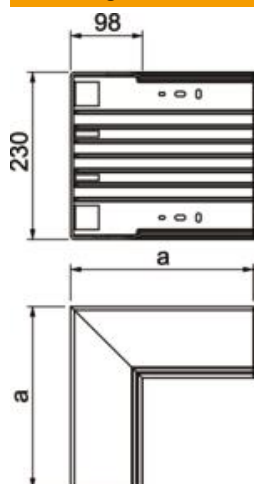

Technische fiche

Binnenhoek, voor wandgoot type WDK 100230

Artikelnummer: 6193030

Binnenhoek voor richtingsverandering van WDK-kanalen.
De hulpstukken zijn in het algemeen overlappend over het kanaaldekseel.

PVC Polyvinylchloride

Stamgegevens

Artikelnummer	6193030
Type	WDK I100230GR
Omschrijving 1	Binnenhoek
Fabrikant	OBO
Dimensie	250x230x100
Kleur	steengrijs; RAL 7030
Materiaal	Polyvinylchloride
Kleinste verkoop-eenheid	2
Eenheid van hoeveelheid	Stuk
Gewicht	109 kg
Eenheid gewicht	kg/100 paar

Technische fiche

Binnenhoek, voor wandgoot type WDK 100230

Artikelnummer: 6193030

Afmetingen

Lengte	250 mm
Breedte	230 mm
Hoogte	100 mm
Maat a	250 mm

Technische gegevens

Uitvoering	Bodemdeel
Type bevestiging	Bodemperforatie
Functiebehoud	nee
Halogeenvrij	nee
Beschermingsgraad	IP30
Beschermfolie	nee
Beschermingsgraad IK-code	IK04
Temperatuurbereik max.	60 °C
Temperatuurbereik min.	-5 °C
Hoekbereik max.	90 mm
Hoekbereik min.	90 mm