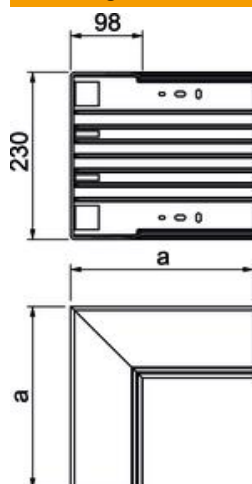

Technische fiche

Binnenhoek, voor wandgoot type WDK 100230

Artikelnummer: 6193081

Binnenhoek voor richtingsverandering van WDK-kanalen.
De hulpstukken zijn in het algemeen overlappend over het kanaaldeksel.

PVC Polyvinylchloride

Stamgegevens

Artikelnummer	6193081
Type	WDK I100230RW
Omschrijving 1	Binnenhoek
Fabrikant	OBO
Dimensie	250x230x100
Kleur	zuiver wit; RAL 9010
Materiaal	Polyvinylchloride
Kleinste verkoop-eenheid	2
Eenheid van hoeveelheid	Stuk
Gewicht	109 kg
Eenheid gewicht	kg/100 paar

Technische fiche

Binnenhoek, voor wandgoot type WDK 100230

Artikelnummer: 6193081

Afmetingen

Lengte	250 mm
Breedte	230 mm
Hoogte	100 mm
Maat a	250 mm

Technische gegevens

Uitvoering	Bodemdeel
Type bevestiging	Bodemperforatie
Functiebehoud	nee
Halogeenvrij	nee
Beschermingsgraad	IP30
Beschermfolie	nee
Beschermingsgraad IK-code	IK04
Temperatuurbereik max.	60 °C
Temperatuurbereik min.	-5 °C
Hoekbereik max.	90 mm
Hoekbereik min.	90 mm