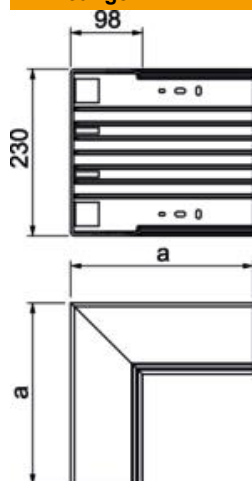

Technisch specificatieblad

Binnenhoek, voor kanaal type WDK 100230

Artikelnummer: 6193081

Binnenhoek voor richtingsverandering van WDK-kanalen.
De hulpstukken zijn in het algemeen overlappend over het kanaaldekseel.

PVC Polyvinylchloride

Stamgegevens

Artikelnummer	6193081
Type	WDK I100230RW
Omschrijving 1	Binnenhoek
Fabrikant	OBO
Dimensie	250x230x100
Kleur	zuiver wit; RAL 9010
Materiaal	Polyvinylchloride
Kleinste verkoop-eenheid	2
Eenheid van hoeveelheid	Stuk
Gewicht	109 kg
Eenheid gewicht	kg/100 st.
CO2-voetafdruk (GWP) van wieg tot poort	5,3846 kg CO2e / 1 Stuk

Technisch specificatieblad

Binnenhoek, voor kanaal type WDK 100230

Artikelnummer: 6193081

Afmetingen

Lengte	250 mm
Breedte	230 mm
Hoogte	100 mm
Maat a	250 mm

Technische gegevens

Uitvoering	Bodemdeel
Type bevestiging	Bodemperforatie
Functiebehoud	nee
Halogeenvrij	nee
Beschermingsgraad	IP 30
Beschermfolie	nee
Beschermingsgraad IK-code	IK04
Temperatuurbereik max.	60 °C
Temperatuurbereik min.	-5 °C
Hoekbereik max.	90 mm
Hoekbereik min.	90 mm