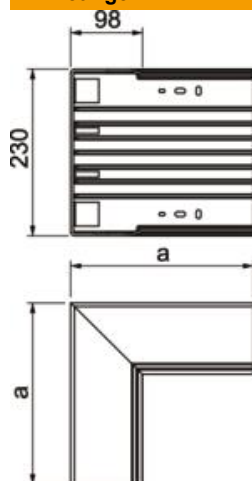

Technisch specificatieblad

Binnenhoek, voor kanaal type WDK 100230

Artikelnummer: 6193076

Binnenhoek voor richtingsverandering van WDK-kanalen.
De hulpstukken zijn in het algemeen overlappend over het kanaaldekseel.

PVC Polyvinylchloride

Stamgegevens

Artikelnummer	6193076
Type	WDK I100230VW
Omschrijving 1	Binnenhoek
Fabrikant	OBO
Dimensie	250x230x100
Kleur	verkeerswit; RAL 9016
Materiaal	Polyvinylchloride
Kleinste verkoop-eenheid	2
Eenheid van hoeveelheid	Stuk
Gewicht	109 kg
Eenheid gewicht	kg/100 st.
CO2-voetafdruk (GWP) van wieg tot poort	4,4258 kg CO2e / 1 Stuk

Technisch specificatieblad

Binnenhoek, voor kanaal type WDK 100230

Artikelnummer: 6193076

Afmetingen

Lengte	250 mm
Breedte	230 mm
Hoogte	100 mm
Maat a	250 mm

Technische gegevens

Uitvoering	Bodemdeel
Type bevestiging	Bodemperforatie
Functiebehoud	nee
Halogeenvrij	nee
Beschermingsgraad	IP 30
Beschermfolie	nee
Beschermingsgraad IK-code	IK04
Temperatuurbereik max.	60 °C
Temperatuurbereik min.	-5 °C
Hoekbereik max.	90 mm
Hoekbereik min.	90 mm