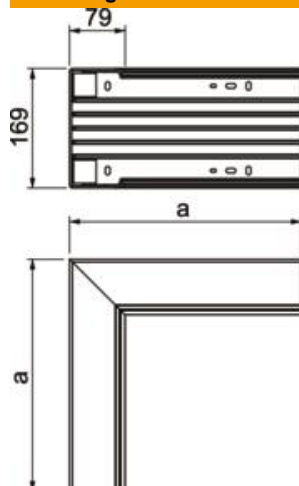

Technisch specificatieblad

Binnenhoek, voor wandgoot type WDK 80170

Artikelnummer: 6193078

Binnenhoek voor richtingsverandering van WDK-kanalen.
De hulpstukken zijn in het algemeen overlappend over het kanaaldekseel.

PVC Polyvinylchloride

Stamgegevens

Artikelnummer	6193078
Type	WDK I80170CW
Omschrijving 1	Binnenhoek
Fabrikant	OBO
Dimensie	329x170x80
Kleur	crèmewit; RAL 9001
Materiaal	Polyvinylchloride
Kleinste verkoop-eenheid	1
Eenheid van hoeveelheid	Stuk
Gewicht	100 kg
Eenheid gewicht	kg/100 st.
CO2-voetafdruk (GWP) van wieg tot poort	3,6938 kg CO2e / 1 Stuk

Technisch specificatieblad

Binnenhoek, voor wandgoot type WDK 80170

Artikelnummer: 6193078

Afmetingen

Lengte	329 mm
Breedte	170 mm
Hoogte	80 mm
Maat a	329 mm

Technische gegevens

Uitvoering	Bodemdeel
Type bevestiging	Bodemperforatie
Functiebehoud	nee
Halogeenvrij	nee
Beschermingsgraad	IP 30
Beschermfolie	nee
Beschermingsgraad IK-code	IK04
Temperatuurbereik max.	60 °C
Temperatuurbereik min.	-5 °C
Hoekbereik max.	90 mm
Hoekbereik min.	90 mm