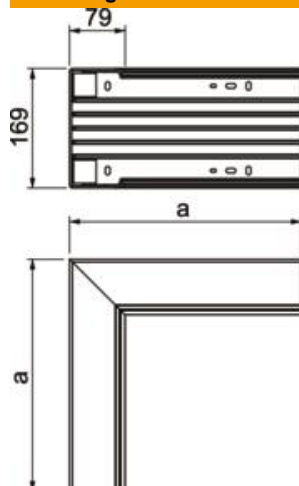

Technisch specificatieblad

Binnenhoek, voor wandgoot type WDK 80170

Artikelnummer: 6193825

Binnenhoek voor richtingsverandering van WDK-kanalen.
De hulpstukken zijn in het algemeen overlappend over het kanaaldeksel.

PVC Polyvinylchloride

Stamgegevens

Artikelnummer	6193825
Type	WDK I80170LGR
Omschrijving 1	Binnenhoek
Fabrikant	OBO
Dimensie	329x170x80
Kleur	lichtgrijs; RAL 7035
Materiaal	Polyvinylchloride
Kleinste verkoop-eenheid	1
Eenheid van hoeveelheid	Stuk
Gewicht	100 kg
Eenheid gewicht	kg/100 st.
CO2-voetafdruk (GWP) van wieg tot poort	3,6899 kg CO2e / 1 Stuk

Technisch specificatieblad

Binnenhoek, voor wandgoot type WDK 80170

Artikelnummer: 6193825

Afmetingen

Lengte	329 mm
Breedte	170 mm
Hoogte	80 mm
Maat a	329 mm

Technische gegevens

Uitvoering	Bodemdeel
Type bevestiging	Bodemperforatie
Functiebehoud	nee
Halogeenvrij	nee
Beschermingsgraad	IP 30
Beschermfolie	nee
Beschermingsgraad IK-code	IK04
Temperatuurbereik max.	60 °C
Temperatuurbereik min.	-5 °C
Hoekbereik max.	90 mm
Hoekbereik min.	90 mm