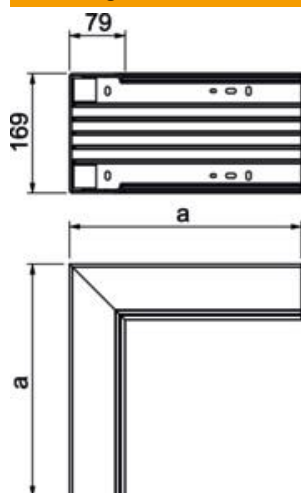

Technische fiche

Binnenhoek, voor wandgoot type WDK 80170

Artikelnummer: 6193827

Binnenhoek voor richtingsverandering van WDK-kanalen.
De hulpstukken zijn in het algemeen overlappend over het kanaaldekseel.

PVC Polyvinylchloride

Stamgegevens

Artikelnummer	6193827
Type	WDK I80170RW
Omschrijving 1	Binnenhoek
Fabrikant	OBO
Dimensie	329x170x80
Kleur	zuiver wit; RAL 9010
Materiaal	Polyvinylchloride
Kleinste verkoop-eenheid	1
Eenheid van hoeveelheid	Stuk
Gewicht	100 kg
Eenheid gewicht	kg/100 paar

Technische fiche

Binnenhoek, voor wandgoot type WDK 80170

Artikelnummer: 6193827

Afmetingen

Lengte	329 mm
Breedte	170 mm
Hoogte	80 mm
Maat a	329 mm

Technische gegevens

Uitvoering	Bodemdeel
Type bevestiging	Bodemperforatie
Functiebehoud	nee
Halogeenvrij	nee
Beschermingsgraad	IP30
Beschermfolie	nee
Beschermingsgraad IK-code	IK04
Temperatuurbereik max.	60 °C
Temperatuurbereik min.	-5 °C
Hoekbereik max.	90 mm
Hoekbereik min.	90 mm