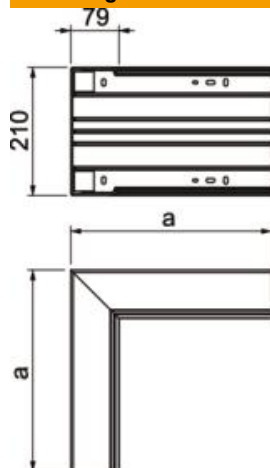

Technisch specificatieblad

Binnenhoek, voor kanaal type WDK 80210

Artikelnummer: 6193831

Binnenhoek voor richtingsverandering van WDK-kanalen.
De hulpstukken zijn in het algemeen overlappend over het kanaaldeksel.

PVC Polyvinylchloride

Stamgegevens

Artikelnummer	6193831
Type	WDK I80210CW
Omschrijving 1	Binnenhoek
Fabrikant	OBO
Dimensie	329x210x80
Kleur	crémewit; RAL 9001
Materiaal	Polyvinylchloride
Kleinste verkoop-eenheid	1
Eenheid van hoeveelheid	Stuk
Gewicht	120 kg
Eenheid gewicht	kg/100 st.
CO2-voetafdruk (GWP) van wieg tot poort	4,6052 kg CO2e / 1 Stuk

Technisch specificatieblad

Binnenhoek, voor kanaal type WDK 80210

Artikelnummer: 6193831

Afmetingen

Lengte	329 mm
Breedte	210 mm
Hoogte	80 mm
Maat a	329 mm

Technische gegevens

Uitvoering	Bodemdeel
Type bevestiging	Bodemperforatie
Functiebehoud	nee
Halogeenvrij	nee
Beschermingsgraad	IP 30
Beschermfolie	nee
Beschermingsgraad IK-code	IK04
Temperatuurbereik max.	60 °C
Temperatuurbereik min.	-5 °C
Hoekbereik max.	90 mm
Hoekbereik min.	90 mm