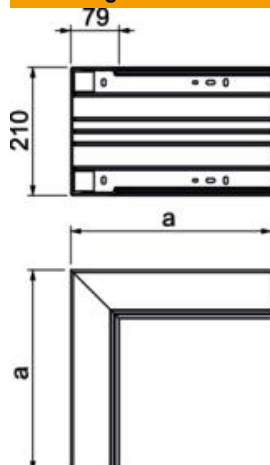

## Stamgegevens

Artikelnummer	6193866
Type	WDK I80210RW
Omschrijving 1	Binnenhoek
Fabrikant	OBO
Dimensie	329x210x80
Kleur	zuiver wit; RAL 9010
Materiaal	Polyvinylchloride
Kleinste verkoop-eenheid	1
Eenheid van hoeveelheid	Stuk
Gewicht	120 kg
Eenheid gewicht	kg/100 st.
CO2-voetafdruk (GWP) van wieg tot poort	5,2248 kg CO2e / 1 Stuk

# Technisch specificatieblad

Binnenhoek, voor kanaal type WDK 80210

Artikelnummer: 6193866

## Afmetingen

Lengte	329 mm
Breedte	210 mm
Hoogte	80 mm
Maat a	329 mm