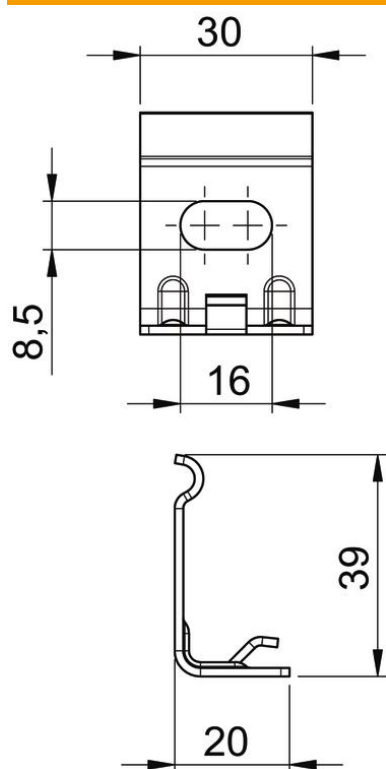

Données sources

Référence	6016445
Type	WH GRM35 A4
Désignation 1	Support mural
Désignation 2	pour GRM 35x50
Fabricant	OBO
Dimension	35x50
Matériau	Acier, inoxydable 1.4401
Surface	nu, traité
Norme de surface	
Unité d'emballage minimale	10
Unité de mesure	Pièces
Poids	1,95 kg
Unité de poids	kg/100 paires

Fiche technique

Support mural pour chemin de câbles treillis GRM 35x50
A4

Référence: 6016445

Dimensions

Largeur	50 mm
Largeur	1,97 dans
Hauteur	35 mm