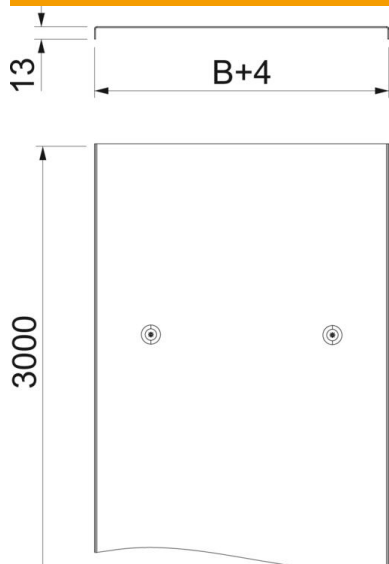

Fiche technique

Couvercle avec verrou tournant DD

Référence: 6232404

Couvercle pour échelles à câbles longue portée d'une hauteur latérale de 200 mm.
Emboutissage transversal à partir d'une largeur de 500 mm.
Des mesures de sécurité doivent être prises en cas d'augmentation de la force du vent.

St Acier

DD galvanisé par bande zinc/aluminium, double trempage

Données de base

Référence	6232404
Type	WKLD 2030 DD
Désignation 1	Couvercle avec verrou tournant
Désignation 2	p. syst. longue portée 200
Fabricant	OBO
Dimension	300x3000
Couleur	zinc
Matériau	Acier
Surface	galvanisé par bande zinc/aluminium, double trempage
Norme de surface	DIN EN 10346
Unité d'emballage minimale	3
Unité de quantité	Mètre
Poids	266,67 kg
Unité de poids	kg/100 m
Empreinte CO2 (GWP) du berceau à la porte	6,0911 kg CO2e / 1 Mètre

Fiche technique

Couvercle avec verrou tournant DD

Référence: 6232404

Dimensions

Longueur	3 000 mm
Largeur	300 mm
Hauteur	200 mm
Épaisseur de tôle	1,5 mm
Cote B	300 mm
Dimension H	15 mm
Cote L	3 000 mm

Caractéristiques techniques