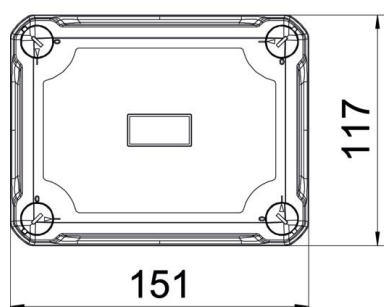

Kabeldozen voor verbinden van kabels en leidingen in binnenopstelling en buitenopstelling. Rechthoekig model zonder invoeren. Geschikt voor de wand-/plafondmontage met de mogelijkheid tot buitenbevestiging, binnenbevestiging of montage via het hoekelement. Bijzonder slagvast met IK09. Deksel met snelsluiting, verzegelbaar. Gefabriceerd van halogeenvrij en UV-bestendig materiaal. Kabeldoos conform NEN-EN-IEC 60670. Slagvastheid IK09 conform NEN-EN 50102. Beschermingsgraad IP67 conform NEN-EN-IEC 60529.

PC Polycarbonaat

Stamgegevens

Artikelnummer	2005462
Type	X06C LGR
Omschrijving 1	Lege behuizing
Fabrikant	OBO
Dimensie	150x116x86
Kleur	lichtgrijs; RAL 7035
Materiaal	Polycarbonaat
Kleinste verkoop-eenheid	1
Eenheid van hoeveelheid	Stuk
Gewicht	33,1 kg
Eenheid gewicht	kg/100 st.
CO ₂ -voetafdruk (GWP) van wieg tot poort	1,3339 kg CO ₂ e / 1 Stuk

Technisch specificatieblad

Lege behuizing X06

Artikelnummer: 2005462

Afmetingen

Lengte	151 mm
Breedte	117 mm
Hoogte	86 mm

Technische gegevens

Aanbouwmogelijkheid	nee
Dekselbevestiging	geschroefd
Vorm	Rechthoekig
Geschikt voor gebruik buiten	ja
Binnenafmetingen	137x105x68 mm
Met deksel	ja
Montagetype	Opbouw
Beschermingsgraad	IP67
Beschermingsgraad IK-code	IK09
Beveiligingsklasse	II
Temperatuurbereik max.	60 °C
Temperatuurbereik min.	-5 °C
Weersbestendig	ja