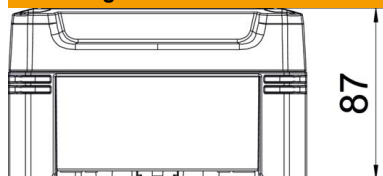

Kabeldozen voor verbinden van kabels en leidingen in binnenopstelling en buitenopstelling. Rechthoekig model zonder invoeren. Geschikt voor de wand-/plafondmontage met de mogelijkheid tot buitenbevestiging, binnenbevestiging of montage via het hoekelement. Bijzonder slagvast met IK09. Deksel met snelsluiting, verzegelbaar. Gefabriceerd van halogeenvrij en UV-bestendig materiaal. Kabeldoos conform NEN-EN-IEC 60670. Slagvastheid IK09 conform NEN-EN 50102. Beschermingsgraad IP67 conform NEN-EN-IEC 60529.

PC Polycarbonaat

Stamgegevens

Artikelnummer	2005462
Type	X06C LGR
Omschrijving 1	Lege behuizing
Fabrikant	OBO
Dimensie	150x116x86
Kleur	lichtgrijs; RAL 7035
Materiaal	Polycarbonaat
Kleinste verkoop-eenheid	1
Eenheid van hoeveelheid	Stuk
Gewicht	33,1 kg
Eenheid gewicht	kg/100 st.
CO ₂ -voetafdruk (GWP) van wieg tot poort	1,3339 kg CO ₂ e / 1 Stuk

Technisch specificatieblad

Lege behuizing X06

Artikelnummer: 2005462

Afmetingen

Lengte	151 mm
Breedte	117 mm
Hoogte	86 mm

Technische gegevens

Aanbouwmogelijkheid	nee
Dekselbevestiging	geschroefd
Vorm	Rechthoekig
Geschikt voor gebruik buiten	ja
Binnenafmetingen	137x105x68 mm
Met deksel	ja
Montagetype	Opbouw
Beschermingsgraad	IP67
Beschermingsgraad IK-code	IK09
Beveiligingsklasse	II
Temperatuurbereik max.	60 °C
Temperatuurbereik min.	-5 °C
Weersbestendig	ja