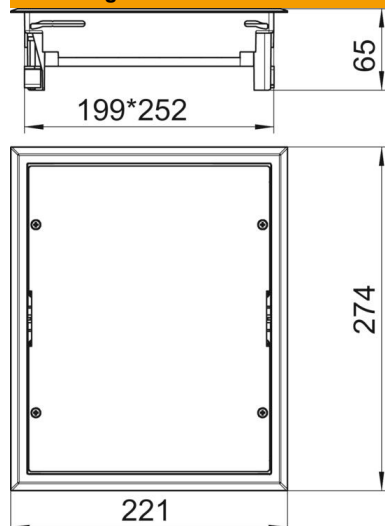

Trekdoosopzetstuk voor de blindafsluiting van een rechthoekige montage-opening met nominale grootte 6 in ondervloersystemen of dubbele vloeren in binnenopstelling. Overliggende tapijtrand van polyamide.

#### Stamgegevens

Artikelnummer	7406750
Type	ZES6-2 U10T 9011
Omschrijving 1	Trekdoostoepassing
Omschrijving 2	voor universele montage
Fabrikant	OBO
Kleur	grafietzwart, RAL 9011
Materiaal	Polyamide
Kleinste verkoop-eenheid	1
Eenheid van hoeveelheid	Stuk
Gewicht	150 kg
Eenheid gewicht	kg/100 st.
CO2-voetafdruk (GWP) van wieg tot poort	4,2798 kg CO2e / 1 Stuk

## Afmetingen

Lengte	221 mm
Breedte	274 mm
Hoogte	65 mm