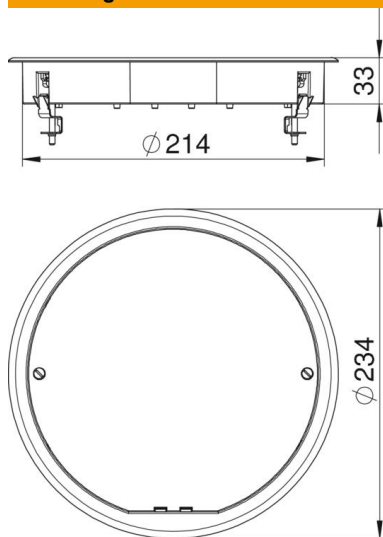

Technisch specificatieblad

Revisie-afdekking ZESR4

Artikelnummer: 7406772

Trekdoosopzetstuk voor de blindafsluiting van een ronde montage-opening met nominale grootte R4, toepassing in kanaalsystemen en systeembloeren in binnenopstelling.

PA Polyamide

Stamgegevens

Artikelnummer	7406772
Type	ZESR4 U 7011
Omschrijving 1	Trekdoostoepassing
Omschrijving 2	voor universele montage
Fabrikant	OBO
Dimensie	Ø234x33
Kleur	staalgrijs; RAL 7011
Materiaal	Polyamide
Kleinste verkoop-eenheid	1
Eenheid van hoeveelheid	Stuk
Gewicht	140 kg
Eenheid gewicht	kg/100 st.
CO ₂ -voetafdruk (GWP) van wieg tot poort	4,9076 kg CO ₂ e / 1 Stuk

Technisch specificatieblad

Revisie-afdekking ZESR4

Artikelnummer: 7406772

Afmetingen

Lengte	234 mm
Breedte	234 mm
Hoogte	36 mm

Technische gegevens

Aantal inbouwbare apparaten	0
Uitvoering	Rond
Vloeronderhoud	Droog
Vloerhoogte min.	60 mm
Geschikt voor inbouw in dubbele vloer	ja
Geschikt voor door afwerkvloer overdekt ondervloerkanaal	ja
Geschikt voor inbouw in holle vloer	ja
Geschikt voor nat onderhoud	nee
Geschikt voor vloerdoos	250/350
Geschikt voor ondervloerkanaal	ja
Nominale maat voor inbouweenheden	R4
Raamuitvoering	Frame voor tapijtrand
Spanbereik D max.	32 mm
Spanbereik D min.	12 mm
Verticale last, groot oppervlak	tot 5.000 N
Verticale last, klein oppervlak	tot 3.000 N
Dikte vloerbedekking	5 mm