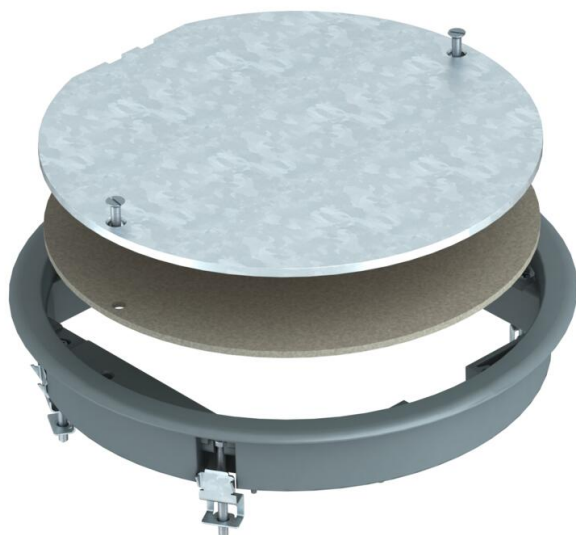

Technisch specificatieblad

Revisie-afdekking ZESR4

Artikelnummer: 7406772

Trekdoosopzetstuk voor de blindafsluiting van een ronde montage-opening met nominale grootte R4, toepassing in kanaalsystemen en systeembloeren in binnenopstelling.

PA Polyamide

Stamgegevens

Artikelnummer	7406772
Type	ZESR4 U 7011
Omschrijving 1	Trekdoostoepassing
Omschrijving 2	voor universele montage
Fabrikant	OBO
Dimensie	Ø234x33
Kleur	staalgrijs; RAL 7011
Materiaal	Polyamide
Kleinste verkoop-eenheid	1
Eenheid van hoeveelheid	Stuk
Gewicht	140 kg
Eenheid gewicht	kg/100 st.
CO ₂ -voetafdruk (GWP) van wieg tot poort	4,9076 kg CO ₂ e / 1 Stuk

Technisch specificatieblad

Revisie-afdekking ZESR4

Artikelnummer: 7406772

Afmetingen

Lengte	234 mm
Breedte	234 mm
Hoogte	36 mm

Technische gegevens

Aantal inbouwbare apparaten	0
Uitvoering	Rond
Vloeronderhoud	Droog
Vloerhoogte min.	60 mm
Geschikt voor inbouw in dubbele vloer	ja
Geschikt voor door afwerkvloer overdekt ondervloerkanaal	ja
Geschikt voor inbouw in holle vloer	ja
Geschikt voor nat onderhoud	nee
Geschikt voor vloerdoos	250/350
Geschikt voor ondervloerkanaal	ja
Nominale maat voor inbouweenheden	R4
Raamuitvoering	Frame voor tapijtrand
Spanbereik D max.	32 mm
Spanbereik D min.	12 mm
Verticale last, groot oppervlak	tot 5.000 N
Verticale last, klein oppervlak	tot 3.000 N
Dikte vloerbedekking	5 mm