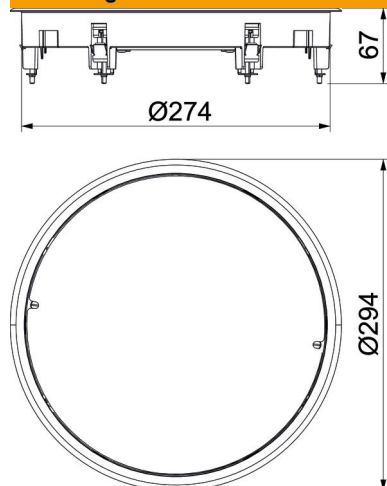

Dekselset voor de blindafsluiting van een ronde montage-opening met nominale grootte R7 in kanalen en in dubbele en holle vloeren in binnenopstelling. Met universele bevestigingsbeugel.

Overliggende tapijtrand van polyamide.

PA Polyamide

Stamgegevens

Artikelnummer	7406788
Type	ZESR7 10U 7011
Omschrijving 1	Trekdoostoepping
Omschrijving 2	voor universele montage
Fabrikant	OBO
Dimensie	Ø294x33
Kleur	staalgrijs; RAL 7011
Materiaal	Polyamide
Kleinste verkoop-eenheid	1
Eenheid van hoeveelheid	Stuk
Gewicht	225,8 kg
Eenheid gewicht	kg/100 st.
CO2-voetafdruk (GWP) van wieg tot poort	9,26 kg CO2e / 1 Stuk

Technisch specificatieblad

Revisiedekselset ZESR7

Artikelnummer: 7406788

Afmetingen

Lengte	294 mm
Breedte	294 mm
Hoogte	54 mm

Technische gegevens

Aantal inbouwbare apparaten	0
Uitvoering	Rond
Vloeronderhoud	Droog
Vloerhoogte min.	64 mm
Geschikt voor inbouw in dubbele vloer	ja
Geschikt voor door afwerkvloer overdekt ondervloerkanaal	ja
Geschikt voor inbouw in holle vloer	ja
Geschikt voor nat onderhoud	nee
Geschikt voor vloerdoos	350
Geschikt voor ondervloerkanaal	ja
Nominale maat voor inbouweenheden	R7
Raamuitvoering	Frame voor tapijtrand
Spanbereik D max.	36 mm
Spanbereik D min.	14 mm
Verticale last, groot oppervlak	tot 5.000 N
Verticale last, klein oppervlak	tot 3.000 N
Dikte vloerbedekking	10 mm
Floor covering thickness max.	15 mm