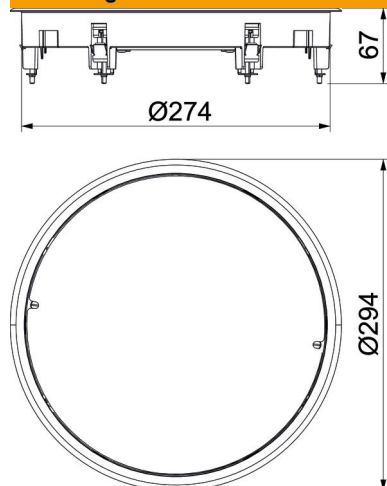

### Stamgegevens

Artikelnummer	7406792
Type	ZESR7 10U 9011
Omschrijving 1	Trekdoostoepping
Omschrijving 2	voor universele montage
Fabrikant	OBO
Dimensie	Ø294x33
Kleur	grafietzwart, RAL 9011
Materiaal	Polyamide
Kleinste verkoop-eenheid	1
Eenheid van hoeveelheid	Stuk
Gewicht	225,8 kg
Eenheid gewicht	kg/100 st.
CO2-voetafdruk (GWP) van wieg tot poort	9,2735 kg CO2e / 1 Stuk

## Afmetingen

Lengte	294 mm
Breedte	294 mm
Hoogte	54 mm

## Technische gegevens

Aantal inbouwbare apparaten	0
Uitvoering	Rond
Vloeronderhoud	Droog
Vloerhoogte min.	64 mm
Geschikt voor inbouw in dubbele vloer	ja
Geschikt voor door afwerkvloer overdekt ondervloerkanaal	ja
Geschikt voor inbouw in holle vloer	ja
Geschikt voor nat onderhoud	nee
Geschikt voor vloerdoos	350
Geschikt voor ondervloerkanaal	ja
Nominale maat voor inbouweenheden	R7
Raamuitvoering	Frame voor tapijtrand
Spanbereik D max.	36 mm
Spanbereik D min.	14 mm
Verticale last, groot oppervlak	tot 5.000 N
Verticale last, klein oppervlak	tot 3.000 N
Dikte vloerbedekking	10 mm
Floor covering thickness max.	15 mm