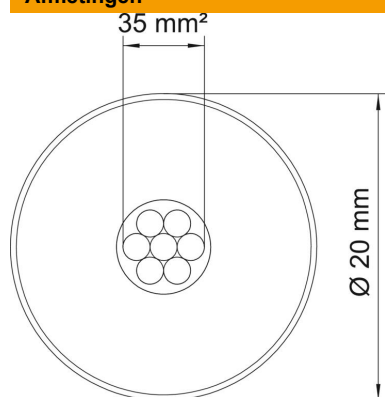

### Stamgegevens

Artikelnummer	5408008
Type	isCon Pro 75 SW
Omschrijving 1	Geïsoleerde afleiding
Omschrijving 2	100 m Trommel
Fabrikant	OBO
Dimensie	Ø20mm
Kleur	zwart
Kleinste verkoop-eenheid	100
Eenheid van hoeveelheid	Meter
Gewicht	57 kg
Eenheid gewicht	kg/100 m

### Afmetingen

### Technische gegevens

Aantal losse aders	7
Hoogspanningsbestendige geïsoleerde uitvoering	ja
Normale ring (ca. m)	100
Length tolerance ±	5 %
Doorsnede	35 mm <sup>2</sup>
Materiaaleigenschap	Overige
Materiaalmantel	EVA
Equivalentente scheidingsafstand s(e)/m	0,75