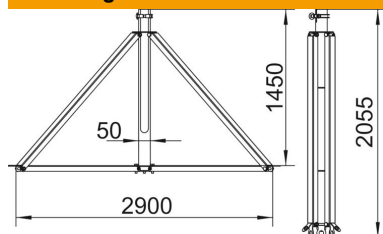

## isFang-driepootstatief met uitlaat aan de zijkant

Artikelnummer: 5408902

- Schroefloze installatie van vrijstaande opvangmasten en geïsoleerde opvangmasten met 50 mm doorsnede
- Bijvoorbeeld voor binnen geïnstalleerde OBO isCon®-kabel
- Dakhelling tot max. 5 graden
- Incl. Rd 8-10 brug voor snelle bevestiging ronde geleider
- Betonnen sokkel en draadstangen moeten afzonderlijk worden besteld

### Stamgegevens

Artikelnummer	5408902
Type	isFang 3B-250-A
Omschrijving 1	Driehoekstatief
Omschrijving 2	voor isCon-Leiding binnen
Fabrikant	OBO
Dimensie	2,9x2,5m
Materiaal	Roestvast staal 1.4301
Kleinste verkoop-eenheid	1
Eenheid van hoeveelheid	Stuk
Gewicht	2500 kg
Eenheid gewicht	kg/100 st.
CO2-voetafdruk (GWP) van wieg tot poort	119,4071 kg CO2e / 1 Stuk

### Afmetingen

Lengte	1.450 mm
Breedte	2.900 mm
Hoogte	2.055 mm
Maat B	2.900 mm
Afmeting d min.	50 mm
Afm. H	2.055 mm
Maat L	1.450 mm