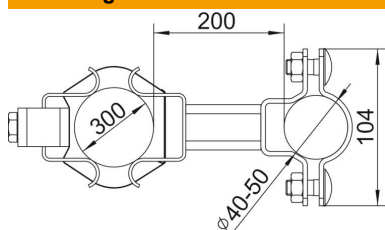

Technisch specificatieblad

Bevestigingsbeugel isFang voor buismontage op afstand,
Ø 50-300 mm

Artikelnummer: 5408957

- Voor bevestigen van de geïsoleerde steunbuis op afstand op te beveiligen constructie resp. voor lokale buizen van Ø 50–300 mm

A2 Roestvrij staal 1.4301

Stamgegevens

Artikelnummer	5408957
Omschrijving 1	Bevestiging isFang
Omschrijving 2	voor buismontage afstand 200mm
Fabrikant	OBO
Dimensie	Ø50-300mm
Materiaal	Roestvast staal 1.4301
Kleinste verkoop-eenheid	2
Eenheid van hoeveelheid	Stuk
Gewicht	121 kg
Eenheid gewicht	kg/100 st.

Afmetingen

Afmeting d min.	300 mm
Maat L	200 mm

Technische gegevens

Passing	Ø 50–300 mm
---------	-------------