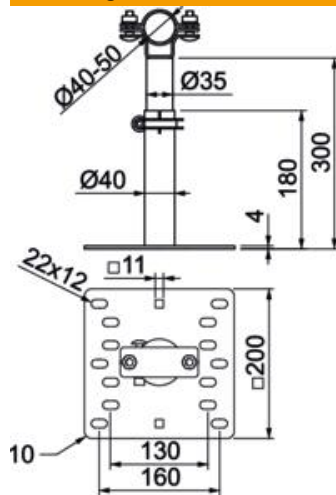

Technisch specificatieblad

Bevestigingsbeugel isFang voor wandmontage, 200-300 mm afstand

Artikelnummer: 5408954

- voor bevestigen van het isFang-systeem aan de te beveiligen constructie resp. aan de muur

A2 Roestvrij staal 1.4301

Stamgegevens

Artikelnummer	5408954
Type	isFang TW200
Omschrijving 1	Bevestiging isFang
Omschrijving 2	voor wandmontage
Fabrikant	OBO
Dimensie	200-300mm
Materiaal	Roestvast staal 1.4301
Kleinste verkoop-eenheid	2
Eenheid van hoeveelheid	Stuk
Gewicht	230 kg
Eenheid gewicht	kg/100 st.

Technisch specificatieblad

Bevestigingsbeugel isFang voor wandmontage, 200-300 mm afstand

Artikelnummer: 5408954

Afmetingen

Lengte	322 mm
Breedte	200 mm
Hoogte	200 mm
Maat L	300 mm