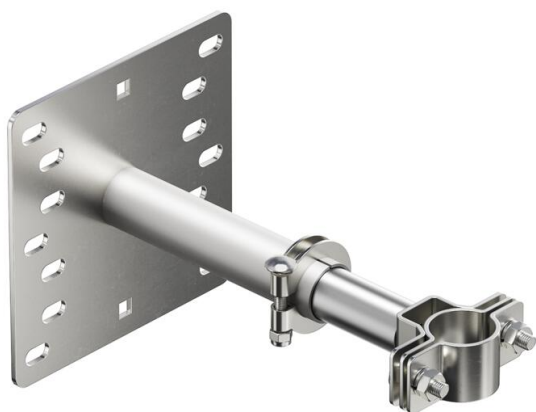

Technisch specificatieblad

Bevestigingsbeugel isFang voor wandmontage, 200-300 mm afstand

Artikelnummer: 5408954

- voor bevestigen van het isFang-systeem aan de te beveiligen constructie resp. aan de muur

A2 Roestvrij staal 1.4301

Stamgegevens

Artikelnummer	5408954
Type	isFang TW200
Omschrijving 1	Bevestiging isFang
Omschrijving 2	voor wandmontage
Fabrikant	OBO
Dimensie	200-300mm
Materiaal	Roestvast staal 1.4301
Kleinste verkoop-eenheid	2
Eenheid van hoeveelheid	Stuk
Gewicht	230 kg
Eenheid gewicht	kg/100 st.

Technisch specificatieblad

Bevestigingsbeugel isFang voor wandmontage, 200-300 mm afstand

Artikelnummer: 5408954

Afmetingen

Lengte	322 mm
Breedte	200 mm
Hoogte	200 mm
Maat L	300 mm