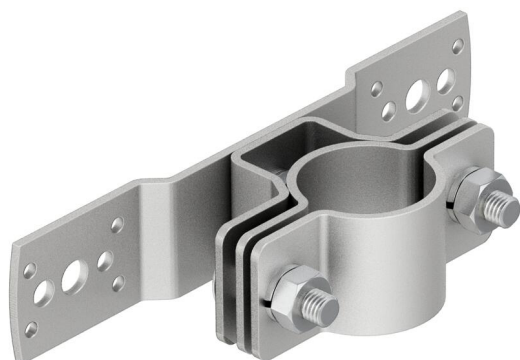

Technisch specificatieblad

Bevestigingsbeugel isFang voor wandmontage, 30 mm afstand

Artikelnummer: 5408952

- voor bevestigen van het isFang-systeem aan de te beveiligen constructie resp. aan de muur

A2 Roestvrij staal 1.4301

Stamgegevens

Artikelnummer	5408952
Type	isFang TW30
Omschrijving 1	Bevestiging isFang
Omschrijving 2	voor wandmontage
Fabrikant	OBO
Dimensie	30mm
Materiaal	Roestvast staal 1.4301
Kleinste verkoop-eenheid	2
Eenheid van hoeveelheid	Stuk
Gewicht	62 kg
Eenheid gewicht	kg/100 st.

Technisch specificatieblad

Bevestigingsbeugel isFang voor wandmontage, 30 mm afstand

Artikelnummer: 5408952

Afmetingen

Lengte	78 mm
Breedte	40 mm
Hoogte	200 mm
Maat L	30 mm