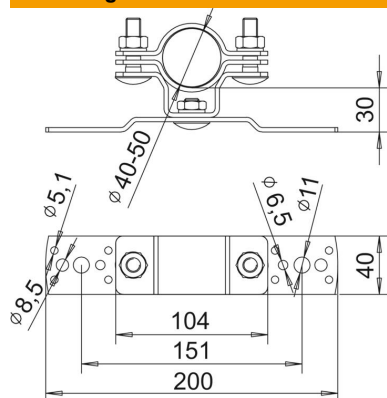

Technisch specificatieblad

Bevestigingsbeugel isFang voor wandmontage, 30 mm afstand

Artikelnummer: 5408952

- voor bevestigen van het isFang-systeem aan de te beveiligen constructie resp. aan de muur

A2 Roestvrij staal 1.4301

Stamgegevens

Artikelnummer	5408952
Type	isFang TW30
Omschrijving 1	Bevestiging isFang
Omschrijving 2	voor wandmontage
Fabrikant	OBO
Dimensie	30mm
Materiaal	Roestvast staal 1.4301
Kleinste verkoop-eenheid	2
Eenheid van hoeveelheid	Stuk
Gewicht	62 kg
Eenheid gewicht	kg/100 st.

Technisch specificatieblad

Bevestigingsbeugel isFang voor wandmontage, 30 mm afstand

Artikelnummer: 5408952

Afmetingen

Lengte	78 mm
Breedte	40 mm
Hoogte	200 mm
Maat L	30 mm