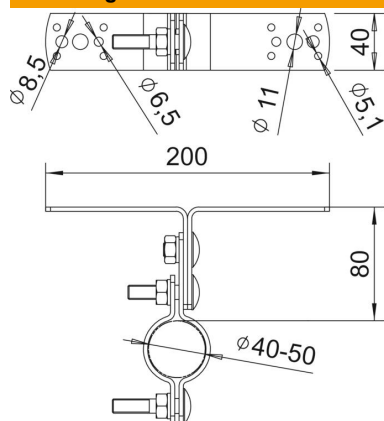

Technisch specificatieblad

Bevestigingsbeugel isFang voor wandmontage, 80 mm afstand

Artikelnummer: 5408950

- voor bevestigen van het isFang-systeem aan de te beveiligen constructie resp. aan de muur

A2 Roestvrij staal 1.4301

Stamgegevens

Artikelnummer	5408950
Type	isFang TW80
Omschrijving 1	Bevestiging isFang
Omschrijving 2	voor wandmontage
Fabrikant	OBO
Dimensie	80mm
Materiaal	Roestvast staal 1.4301
Kleinste verkoop-eenheid	2
Eenheid van hoeveelheid	Stuk
Gewicht	63 kg
Eenheid gewicht	kg/100 st.

Technisch specificatieblad

Bevestigingsbeugel isFang voor wandmontage, 80 mm afstand

Artikelnummer: 5408950

Afmetingen

Lengte	200 mm
Breedte	40 mm
Hoogte	152 mm
Afm. H	200 mm
Maat L	80 mm