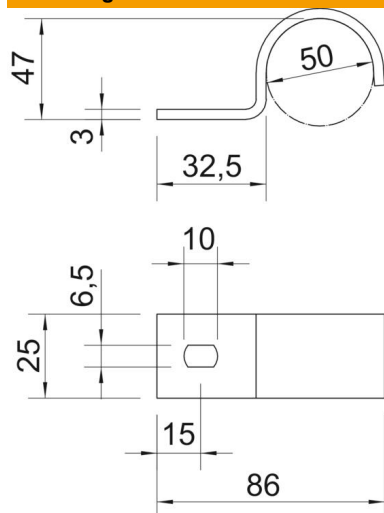

## Bevestigingsklem 822, zwaar A4

Artikelnummer: 1013921

Bevestigingsklem met één voetje 50 mm

**A4** Roestvast staal 1.4571

**2B** blank, nabehandeld

### Stamgegevens

Artikelnummer	1013921
Type	822 50 A4
Omschrijving 1	Bevestigingsklem
Omschrijving 2	met één voetje
Fabrikant	OBO
Dimensie	50mm
Materiaal	Roestvast staal 1.4571
Oppervlak	blank, nabehandeld
Oppervlaktenorm	
Kleinste verkoop-eenheid	100
Eenheid van hoeveelheid	Stuk
Gewicht	7,69 kg
Eenheid gewicht	kg/100 paar
CO <sub>2</sub> -voetafdruk (GWP) van wieg tot poort	0,4313 kg CO <sub>2</sub> e / 1 Stuk

### Afmetingen

Lengte	86 mm
Breedte	25 mm
Hoogte	47 mm
Maat A	15 mm
Maat b	25 mm
Maat D	50 mm
Afm. H	47 mm
Maat L	32,5 mm
Maat L1	86 mm
Maat t	3 mm

### Technische gegevens

Afstand tot de wand	nee
Aantal kabels/ buizen	1
Uitvoering	met één voetje
Type bevestiging voor diameter	Schroefgat 50
Geschikt in brandbeveiligingszone	nee
Afmetingen	M50
Halogeenvrij met kunststof mantel	ja nee
Gatgrootte	6,5 x 10 mm
Materiaaldikte	3 mm
Nominale diameter	50 mm
UV-bestendig	ja