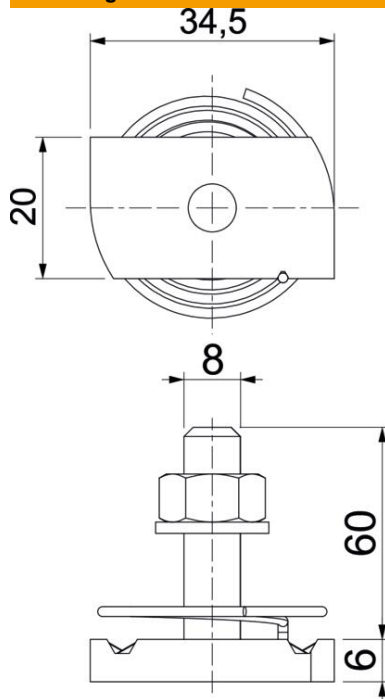

## Hamerkopbout met veer A4

Artikelnummer: 1148480

Hamerkopbout met veer voor gebruik met profielrails MS4121 en MS4141

**A4** Roestvast staal

**2B** blank, nabehandeld

### Stamgegevens

Artikelnummer	1148480
Type	MS41HBF M8x60 A4
Omschrijving 1	Hamerkopbout met veer
Omschrijving 2	voor profielrail MS4121/4141
Fabrikant	OBO
Dimensie	M8x60mm
Materiaal	Roestvast staal
Oppervlak	blank, nabehandeld
Oppervlaktenorm	
Kleinste verkoop-eenheid	25
Eenheid van hoeveelheid	Stuk
Gewicht	5,95 kg
Eenheid gewicht	kg/100 paar
CO <sub>2</sub> -voetafdruk (GWP) van wieg tot poort	0,3029 kg CO <sub>2</sub> e / 1 Stuk

### Afmetingen

Lengte	34,5 mm
Breedte	20 mm
Hoogte	6 mm
Afm. H	6 mm
Maat L	60 mm