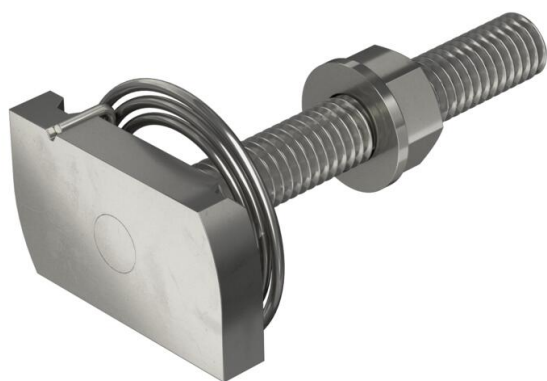

## Hamerkopbout met veer A4

Artikelnummer: 1148480

Hamerkopbout met veer voor gebruik met profielrails MS4121 en MS4141

**A4** Roestvast staal

**2B** blank, nabehandeld

### Stamgegevens

Artikelnummer	1148480
Type	MS41HBF M8x60 A4
Omschrijving 1	Hamerkopbout met veer
Omschrijving 2	voor profielrail MS4121/4141
Fabrikant	OBO
Dimensie	M8x60mm
Materiaal	Roestvast staal
Oppervlak	blank, nabehandeld
Oppervlaktenorm	
Kleinste verkoop-eenheid	25
Eenheid van hoeveelheid	Stuk
Gewicht	5,95 kg
Eenheid gewicht	kg/100 paar
CO <sub>2</sub> -voetafdruk (GWP) van wieg tot poort	0,3029 kg CO <sub>2</sub> e / 1 Stuk

### Afmetingen

Lengte	34,5 mm
Breedte	20 mm
Hoogte	6 mm
Afm. H	6 mm
Maat L	60 mm