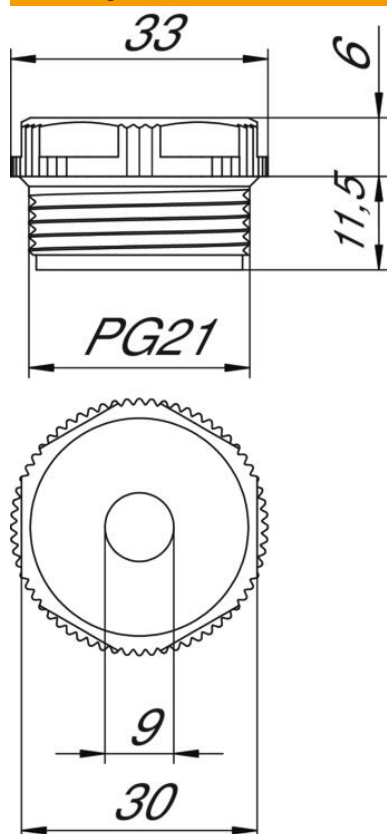

Technische fiche

Schroefdraadnippel, PG-schroefdraad, met opening

Artikelnummer: 2032201

Met open kabelinvoer.

Smoorspoelafdichting om in PG-schroefdraad te schroeven volgens DIN 40430.

Met zelfafdichtende conus aan schroefdraaduiteinde, daardoor geen aansluitdraad-dichtring vereist.

Bereikbare beschermingsgraad bij zorgvuldige installatie IP54.
Met open kabelinvoer.

PE Polyethyleen

Stamgegevens

Artikelnummer	2032201
Type	90 PG21 OF
Omschrijving 1	Schroefdraadnippel
Omschrijving 2	met opening
Fabrikant	OBO
Dimensie	PG21
Kleur	lichtgrijs; RAL 7035
Materiaal	Polyethyleen
Kleinste verkoop-eenheid	50
Eenheid van hoeveelheid	Stuk
Gewicht	0,409 kg
Eenheid gewicht	kg/100 paar
CO2-voetafdruk (GWP) van wieg tot poort	0,0114 kg CO2e / 1 Stuk

Technische fiche

Schroefdraadnippel, PG-schroefdraad, met opening

Artikelnummer: 2032201

Afmetingen

Maat D	9 mm
Afmeting e	33 mm
Maat L1	11,5 mm
Maat L2	6 mm

Technische gegevens

Lengte schroefdraad	11,5 mm
Afmetingen	Pg 21
Halogeenvrij	ja
Sleutelwijdte	30
Beschermingsgraad	IP54