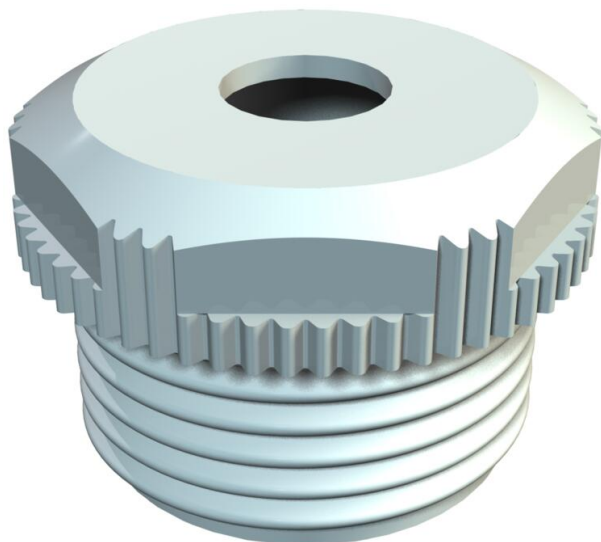

Technische fiche

Schroefdraadnippel, PG-schroefdraad, met opening

Artikelnummer: 2032201

Met open kabelinvoer.

Smoorspoelafdichting om in PG-schroefdraad te schroeven volgens DIN 40430.

Met zelfafdichtende conus aan schroefdraaduiteinde, daardoor geen aansluitdraad-dichtring vereist.

Bereikbare beschermingsgraad bij zorgvuldige installatie IP54.
Met open kabelinvoer.

PE Polyethyleen

Stamgegevens

Artikelnummer	2032201
Type	90 PG21 OF
Omschrijving 1	Schroefdraadnippel
Omschrijving 2	met opening
Fabrikant	OBO
Dimensie	PG21
Kleur	lichtgrijs; RAL 7035
Materiaal	Polyethyleen
Kleinste verkoop-eenheid	50
Eenheid van hoeveelheid	Stuk
Gewicht	0,409 kg
Eenheid gewicht	kg/100 paar
CO2-voetafdruk (GWP) van wieg tot poort	0,0114 kg CO2e / 1 Stuk

Technische fiche

Schroefdraadnippel, PG-schroefdraad, met opening

Artikelnummer: 2032201

Afmetingen

Maat D	9 mm
Afmeting e	33 mm
Maat L1	11,5 mm
Maat L2	6 mm

Technische gegevens

Lengte schroefdraad	11,5 mm
Afmetingen	Pg 21
Halogeenvrij	ja
Sleutelwijdte	30
Beschermingsgraad	IP54