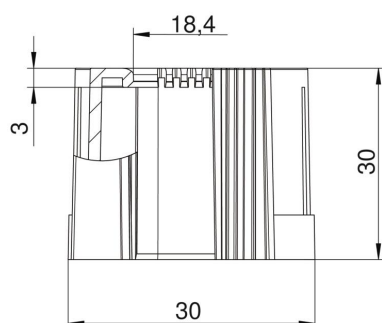

Technische fiche

Buiseindtule, deelbaar, metrisch, zwart

Artikelnummer: 2047952

Deelbare buiseindtule voor de bevestiging op metrische elektro-installatiebuizen.

De afneembare buiseindtul kan worden gebruikt voor correcte reparaties aan bestaande installaties. Losmaken van de kabels is daarbij niet nodig, waardoor een snelle montage mogelijk wordt.

PE Polyethyleen

Stamgegevens

Artikelnummer	2047952
Type	129 TB M25 SW
Omschrijving 1	Eindtule, deelbaar
Omschrijving 2	metrisch
Fabrikant	OBO
Dimensie	M25
Kleur	Zwart
Materiaal	Polyethyleen
Kleinste verkoop-eenheid	50
Eenheid van hoeveelheid	Stuk
Gewicht	0,5 kg
Eenheid gewicht	kg/100 paar
CO ₂ -voetafdruk (GWP) van wieg tot poort	0,0176 kg CO ₂ e / 1 Stuk

Technische fiche

Buiseindtule, deelbaar, metrisch, zwart

Artikelnummer: 2047952

Afmetingen

Maat D1	30 mm
Maat D2	18,4 mm
Maat L1	30 mm
Maat L2	3 mm

Technische gegevens

Uitvoering	Stek
voor buisdiameter	25 mm
Afmetingen	M25
Halogeenvrij	ja
Oppervlak geborsteld	nee
Oppervlak gepolijst	nee