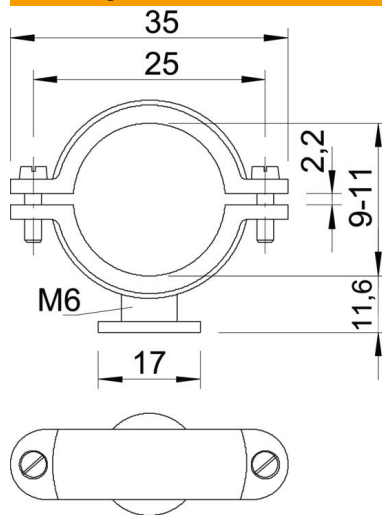

Technische fiche

ISO-klem op voetstuk

Artikelnummer: 2130114

ISO-sokkelklem 9-11 mm

PS Polystyreen

Stamgegevens

Artikelnummer	2130114
Type	2960 11 M6 LGR
Omschrijving 1	Sokkelklem ISO schroefb. op M6
Fabrikant	OBO
Dimensie	9-11mm
Kleur	lichtgrijs; RAL 7035
Materiaal	Polystyreen
Kleinste verkoop-eenheid	50
Eenheid van hoeveelheid	Stuk
Gewicht	0,549 kg
Eenheid gewicht	kg/100 paar
CO2-voetafdruk (GWP) van wieg tot poort	0,0362 kg CO2e / 1 Stuk

Technische fiche

ISO-klem op voetstuk

Artikelnummer: 2130114

Afmetingen

Maat A	35 mm
Maat B	25 mm
Maat d	17 mm
Afm. H	11,6 mm
Maat x	2,2 mm

Technische gegevens

Aantal kabels/ buizen	1
Uitvoering	Gesloten
Type bevestiging	Schroefgat
Geschikt in brandbeveiligingszone	nee
Schroefdraad	M6
Afmetingen	Pg 9
Halogeenvrij	ja
met kunststof mantel	nee
Schroef	M4 x 10
Spanbereik D max.	11 mm
Spanbereik D min.	9 mm
UV-bestendig	nee