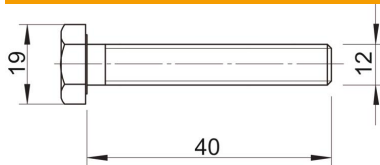

Technische fiche

Zeskantbout DIN 933

Artikelnummer: 3156790

Afmetingen

Lengte	40 mm
Maat d	12 mm
Maat L	40 mm

Technische gegevens

Sterkteklasse	8.8
Schroefdraad	M12
Schroefdraad metrisch	12
Soort schroefdraad	Metrisch
Lengte schroefdraad	40 mm
Kopvorm	zeskant (hexagonaal)
Met flens	nee
Met moer	nee
Met sluitring	nee
Sleutelwijdte	19
Schroefstelsel	zeskant (hexagonaal)
Zelfborgend	nee
Volledig schroefdraad	ja
Links schroefdraad	nee