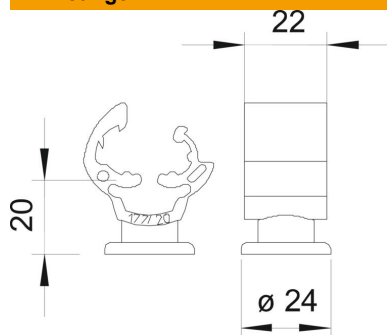

Technische fiche

Leidinghouder met brug Rd 8-10 mm

Artikelnummer: 5207444

- Met binnendraad M8 of doorgaand gat Ø 7 mm
- Weer- en temperatuur bestendig van -35 °C tot +90 °C

PA Polyamide

Stamgegevens

Artikelnummer	5207444
Type	177 20 M8
Omschrijving 1	Leidinghouder
Fabrikant	OBO
Dimensie	20mm
Kleur	grijs
Materiaal	Polyamide
Kleinste verkoop-eenheid	20
Eenheid van hoeveelheid	Stuk
Gewicht	0,723 kg
Eenheid gewicht	kg/100 paar
CO2-voetafdruk (GWP) van wieg tot poort	0,0353 kg CO2e / 1 Stuk

Technische fiche

Leidinghouder met brug Rd 8-10 mm

Artikelnummer: 5207444

Afmetingen

Technische gegevens

Bevestigingssoort houder	Boring met M-schroefdraad
Bevestigingssoort ladder	met klem
Schroefdraad metrisch	8
Leiderafmetingen	8-10 mm rond
Montagehoogte	20 mm
Passing	Rd 8-10 mm
Materiaal van de houder	Polyamide
Materiaal onderste deel	Polyamide
Materiaal brug	Polyamide