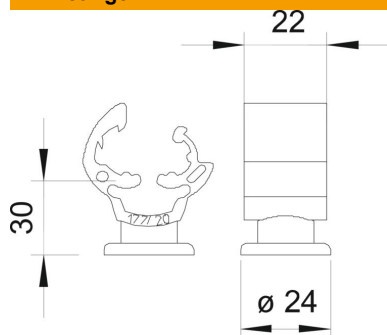

Technische fiche

Leidinghouder Rd 8-10 mm verkoperd

Artikelnummer: 5207754

- Met binnendraad M8 voor opschroeven en met doorgaand gat voor houtschroeven
- Kleur: koper
- Weer- en temperatuurbestendig van -35 °C tot +90 °C

PA Polyamide

Stamgegevens

Artikelnummer	5207754
Type	177 30 CU
Omschrijving 1	Leidinghouder
Fabrikant	OBO
Dimensie	30mm
Kleur	Koper
Materiaal	Polyamide
Kleinste verkoop-eenheid	10
Eenheid van hoeveelheid	Stuk
Gewicht	0,784 kg
Eenheid gewicht	kg/100 paar
CO2-voetafdruk (GWP) van wieg tot poort	0,0367 kg CO2e / 1 Stuk

Technische fiche

Leidinghouder Rd 8-10 mm verkoperd

Artikelnummer: 5207754

Afmetingen

Technische gegevens

Bevestigingssoort houder	Boring met M-schroefdraad
Bevestigingssoort ladder	met klem
Schroefdraad metrisch	8
Leiderafmetingen	8-10 mm rond
Montagehoogte	30 mm
Passing	Rd 8-10 mm
Materiaal van de houder	Polyamide
Materiaal onderste deel	Polyamide
Materiaal brug	Polyamide