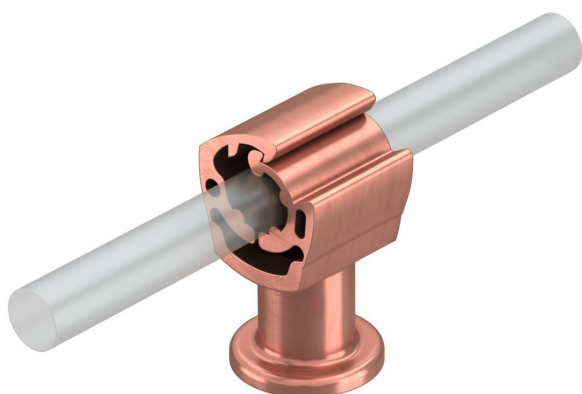

Technische fiche

Leidinghouder Rd 8-10 mm verkoperd

Artikelnummer: 5207754

- Met binnendraad M8 voor opschroeven en met doorgaand gat voor houtschroeven
- Kleur: koper
- Weer- en temperatuurbestendig van -35 °C tot +90 °C

PA Polyamide

Stamgegevens

Artikelnummer	5207754
Type	177 30 CU
Omschrijving 1	Leidinghouder
Fabrikant	OBO
Dimensie	30mm
Kleur	Koper
Materiaal	Polyamide
Kleinste verkoop-eenheid	10
Eenheid van hoeveelheid	Stuk
Gewicht	0,784 kg
Eenheid gewicht	kg/100 paar
CO2-voetafdruk (GWP) van wieg tot poort	0,0367 kg CO2e / 1 Stuk

Technische fiche

Leidinghouder Rd 8-10 mm verkoperd

Artikelnummer: 5207754

Afmetingen

Technische gegevens

Bevestigingssoort houder	Boring met M-schroefdraad
Bevestigingssoort ladder	met klem
Schroefdraad metrisch	8
Leiderafmetingen	8-10 mm rond
Montagehoogte	30 mm
Passing	Rd 8-10 mm
Materiaal van de houder	Polyamide
Materiaal onderste deel	Polyamide
Materiaal brug	Polyamide