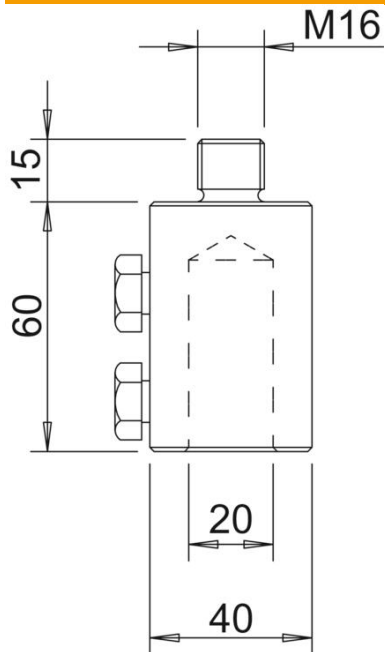

Technische fiche

Aansluitstuk

Artikelnummer: 5408350

- Aansluitstuk met M16-schroefdraad
- Voor montage op standvoeten met M16-binnendraad als type 101 (5402891,5402958)
- Incl. M10-schroeven

Alu Aluminium

Stamgegevens

Artikelnummer	5408350
Type	101 A-M16
Omschrijving 1	Aansluitstuk
Fabrikant	OBO
Dimensie	M16
Materiaal	aluminium
Kleinste verkoop-eenheid	10
Eenheid van hoeveelheid	Stuk
Gewicht	20 kg
Eenheid gewicht	kg/100 paar
CO ₂ -voetafdruk (GWP) van wieg tot poort	2,505 kg CO ₂ e / 1 Stuk

Technische fiche

Aansluitstuk

Artikelnummer: 5408350

Afmetingen

Lengte	60 mm
Afmeting D min.	40 mm
Maat d Ø	20 mm
Maat L	60 mm

Technische gegevens

Aansluiting	Ronde geleider
-------------	----------------