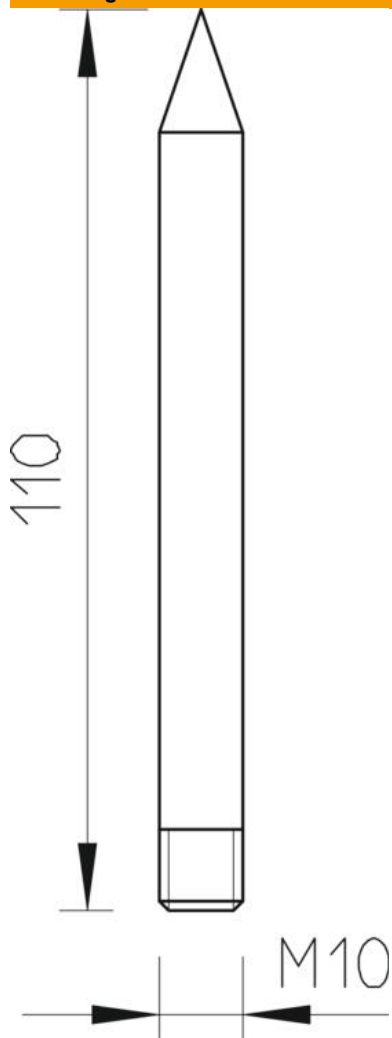

### Stamgegevens

Artikelnummer	5408458
Type	101 ISP M10
Omschrijving 1	Vangspits
Fabrikant	OBO
Dimensie	M10
Materiaal	aluminium
Kleinste verkoop-eenheid	10
Eenheid van hoeveelheid	Stuk
Gewicht	10 kg
Eenheid gewicht	kg/100 paar
CO2-voetafdruk (GWP) van wieg tot poort	0,2954 kg CO2e / 1 Stuk

## Opvangspits

Artikelnummer: 5408458

### Afmetingen

Lengte	110 mm
Maat L	110 mm

### Technische gegevens

Aansluiting	Ronde geleider
Uitvoering	Vangspits