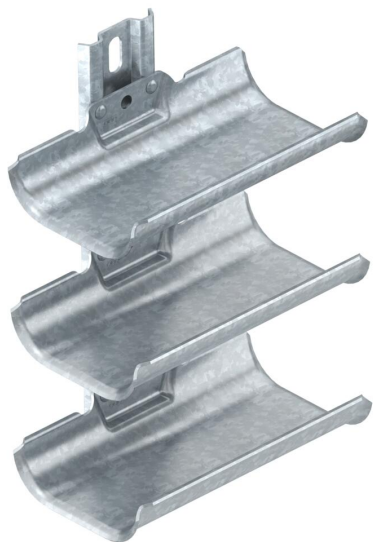

## Kabeldrager, 3-voudig met bevestigingsrail

Artikelnummer: 6006903

Kabeldragers voor een snelle en eenvoudige kabelinstallatie in toepassingen, waar conventionele kabeldragersystemen vanwege de kleine beschikbare ruimte niet kunnen worden gemonteerd. De kabeldragers hebben een groot oplegoppervlak en afgeronde buitenranden als bescherming van de kabel. conform de DIN VDE 0298-300 mag de steunafstand van 0,8 m niet worden overschreden.

**St** Staal

**FT** thermisch verzinkt

### Stamgegevens

Artikelnummer	6006903
Type	KTW 100 3 FT
Omschrijving 1	Kabeldrager
Omschrijving 2	3-voudig
Fabrikant	OBO
Dimensie	300x200x123
Kleur	zink
Materiaal	staal
Oppervlak	thermisch verzinkt
Oppervlaktenorm	DIN EN ISO 1461
Kleinste verkoop-eenheid	1
Eenheid van hoeveelheid	Stuk
Gewicht	168 kg
Eenheid gewicht	kg/100 paar
CO <sub>2</sub> -voetafdruk (GWP) van wieg tot poort	4,6475 kg CO <sub>2</sub> e / 1 Stuk

### Afmetingen

Lengte	198 mm
Breedte	122 mm
Hoogte	300 mm
Plaatdikte	2 mm
Maat L	300 mm