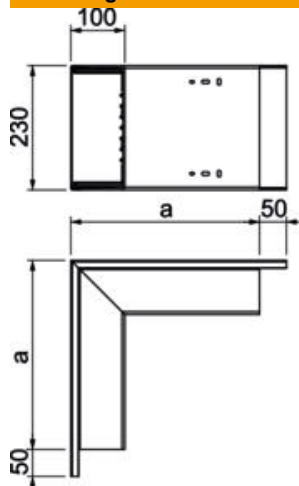

## Stamgegevens

Artikelnummer	6024573
Type	WDK A100230CW
Omschrijving 1	Buithoek
Fabrikant	OBO
Dimensie	348x230x100
Kleur	crèmewit; RAL 9001
Materiaal	Polyvinylchloride
Kleinste verkoop-eenheid	1
Eenheid van hoeveelheid	Stuk
Gewicht	193,2 kg
Eenheid gewicht	kg/100 paar
CO2-voetafdruk (GWP) van wieg tot poort	6,6409 kg CO2e / 1 Stuk

# Technische fiche

Buitenhoek, voor wandgoot type WDK 100230

Artikelnummer: 6024573

## Afmetingen

Lengte	348 mm
Breedte	230 mm
Hoogte	100 mm
Maat a	348 mm

## Technische gegevens

Uitvoering	Kanaal en deksel
Type bevestiging	Bodemperforatie
Functiebehoud	nee
voor kanaalafmeting	100 x 230
Halogeenvrij	nee
Kanaalhoogte	100 mm
Beschermingsgraad	IP30
Beschermfolie	nee
Beschermingsgraad IK-code	IK04
zelfblussend	ja
Temperatuurbereik max.	60 °C
Temperatuurbereik min.	-5 °C
Hoekbereik max.	90 mm
Hoekbereik min.	90 mm