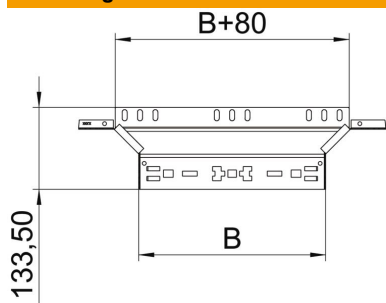

Technische fiche

Aanbouw-T-stuk Magic A4

Artikelnummer: 6041300

Aanbouw-T-stuk met Magic-snelverbinding. Voor alle types kabelgoten met een zijhoogte van 60 mm.

A4 Roestvast staal 1.4571

2B blank, nabehandeld

Stamgegevens

Artikelnummer	6041300
Type	RAAM 650 A4
Omschrijving 1	Aanbouw T-stuk
Omschrijving 2	met snelkoppeling
Fabrikant	OBO
Dimensie	60x500
Materiaal	Roestvast staal 1.4571
Oppervlak	blank, nabehandeld
Oppervlaktenorm	
Kleinste verkoop-eenheid	1
Eenheid van hoeveelheid	Stuk
Gewicht	89,3 kg
Eenheid gewicht	kg/100 paar

Technische fiche

Aanbouw-T-stuk Magic A4

Artikelnummer: 6041300

Afmetingen

Breedte	500 mm
Hoogte	60 mm
Plaatdikte	1,25 mm
Maat B	500 mm

Technische gegevens

Afbuiging (hoek)	90°
Uitvoering verbinder	geïntegreerde verbinder
Functiebehoud	nee
Materiaaldikte bodemplaat	1,25 mm
NATO Gatenspatroon	nee
Richtingsverandering	horizontaal
Roestvast staal, gebeitst	nee
Verspanuitvoering	nee
Type verbinder kabeldraagsysteem	Klikbevestiging
Plaatdikte	1,25 mm