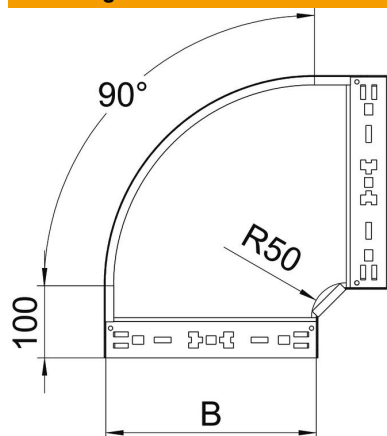

Technische fiche

90° bocht Magic 85 FT

Artikelnummer: 6041518

Bocht 90° met Magic-snelverbinding. Voor alle types kabelgoten met een hoogte van 85 mm.

St Staal

FT thermisch verzinkt

Stamgegevens

Artikelnummer	6041518
Type	RBM 90 850 FT
Omschrijving 1	Bocht 90°
Omschrijving 2	met snelkoppeling
Fabrikant	OBO
Dimensie	85x500
Materiaal	staal
Oppervlak	thermisch verzinkt
Oppervlaktenorm	DIN EN ISO 1461
Kleinste verkoop-eenheid	1
Eenheid van hoeveelheid	Stuk
Gewicht	434,6 kg
Eenheid gewicht	kg/100 paar

Technische fiche

90° bocht Magic 85 FT

Artikelnummer: 6041518

Afmetingen

Breedte	500 mm
Hoogte	85 mm
Plaatdikte	1,25 mm
Maat B	500 mm

Technische gegevens

Afbuiging (hoek)	90°
Uitvoering verbinder	geïntegreerde verbinder
Functiebehoud	nee
Montagegat in bodem	nee
NATO Gat patroon	nee
Richtingsverandering	horizontaal
Roestvast staal, gebeitst	nee
Zijperforatie	nee
Verspanuitvoering	nee
Type verbinder kabeldraagsysteem	Klikbevestiging